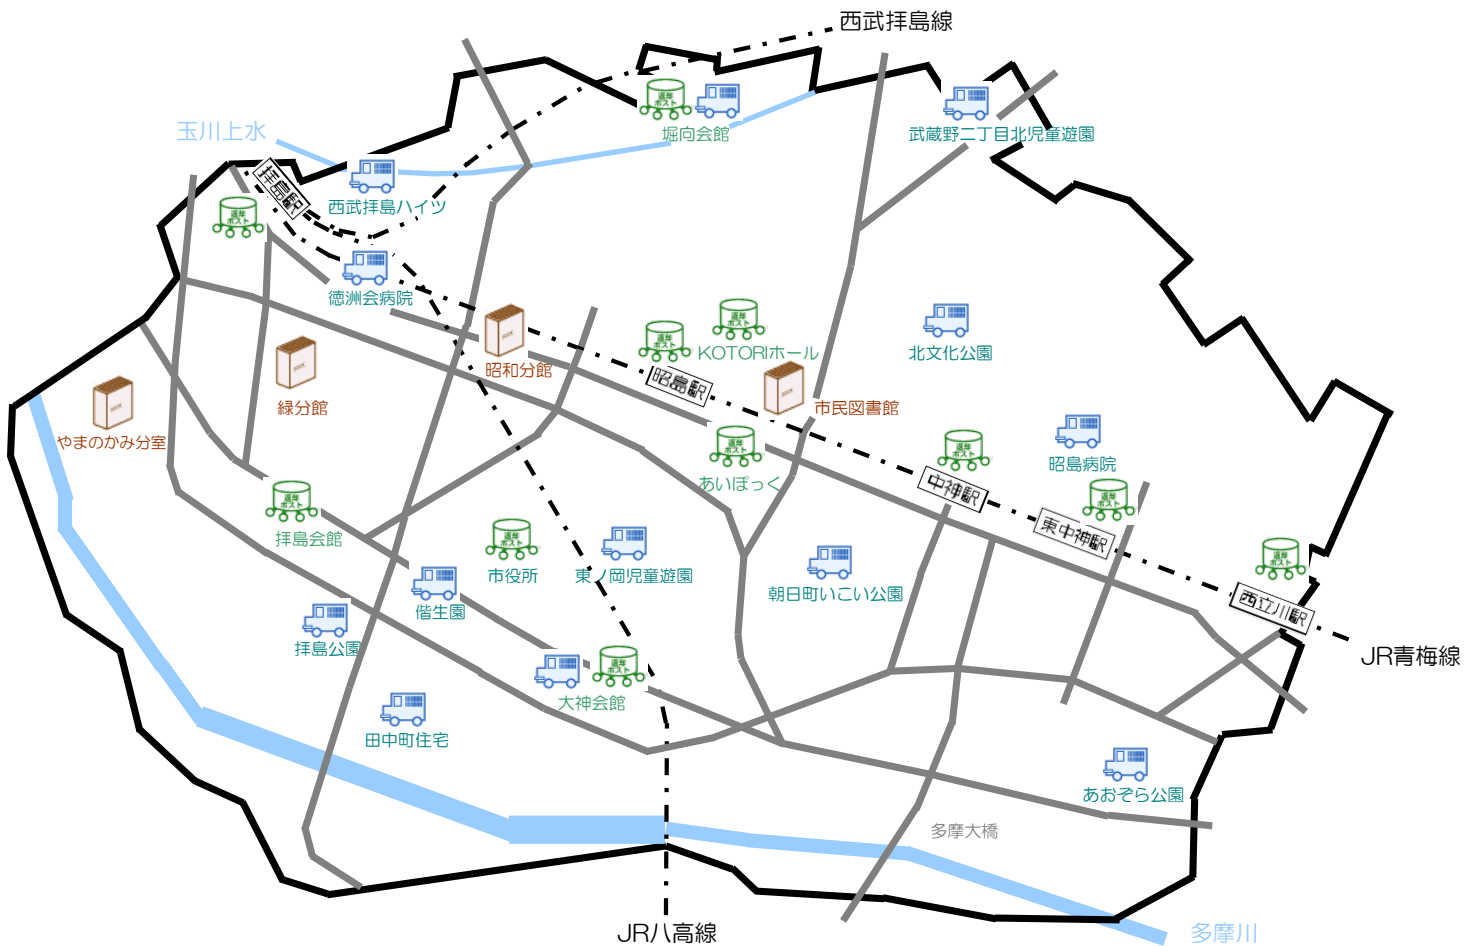

# 市内の図書館ともくせい号の巡回場所の案内

## もくせい号りようあんない もくせい号利用案内

かりられるひには、4しゅうかんです。

貸出期間は、4週間です。  
(雑誌は、2週間です。)

もくせいごうでかりたほんは、もくせいごう、  
ほんかん、ぶんかん、ぶんしつ、ほんをかえす  
ポストにおかえしてください。

お借りになった本は、もくせい号、本館、分館、  
分室、市内の返却ポストにお返しください。

ほんをかひるときは、かしたしけんをもってき  
てください。