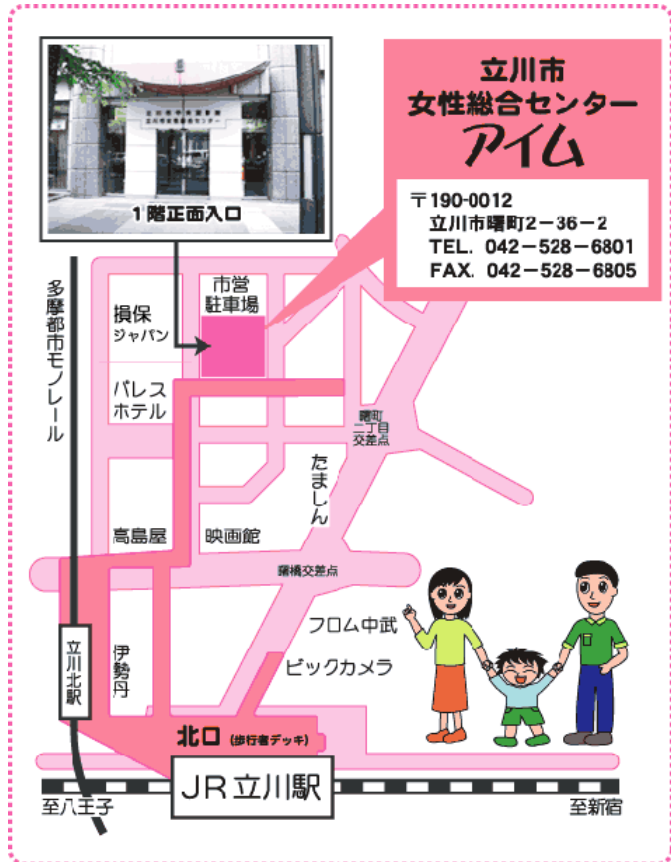

～ 会場案内 ～

平成 24 年 2 月 7 日 (火)・8 日 (水)

立川市女性総合センター・アイム (アイムホール)

住 所 : 立川市曙町 2-36-2
T E L : 042-528-6801

- * 立川駅北口から徒歩 7 分。
ファーレ立川
センタースクエアビル 1 階。

※駐車場はございません。
公共交通機関をご利用ください。

平成 24 年 2 月 16 日 (木)

立川市市民会館(アミュたちかわ)